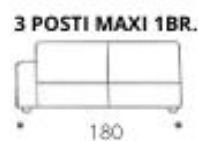

# Brera

**ALTEZZA:** 70 cm

**PROFONDITÀ:** 93 cm

**ANGOLO TERMINALE**