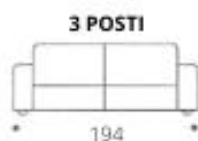

# Brera

**ALTEZZA:** 70 cm

**PROFONDITÀ:** 93 cm

**ANGOLO TERMINALE**