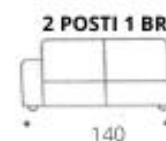

# Brera

**ALTEZZA:** 70 cm

**PROFONDITÀ:** 93 cm

**ANGOLO TERMINALE**