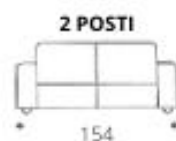

# Brera

**ALTEZZA:** 70 cm

**PROFONDITÀ:** 93 cm

**ANGOLO TERMINALE**