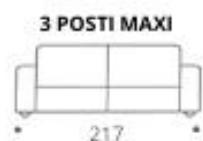

# Brera

**ALTEZZA:** 70 cm

**PROFONDITÀ:** 93 cm

**ANGOLO TERMINALE**