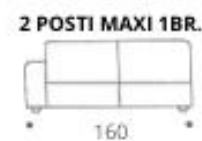

# Brera

**ALTEZZA:** 70 cm

**PROFONDITÀ:** 93 cm

**ANGOLO TERMINALE**