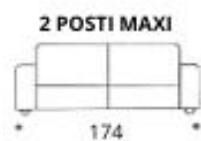

# Brera

**ALTEZZA:** 70 cm

**PROFONDITÀ:** 93 cm

**ANGOLO TERMINALE**