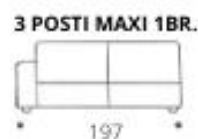

Duomo

ALTEZZA: 70 cm

PROFONDITÀ: 93 cm

ANGOLO TERMINALE