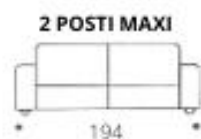

Duomo

ALTEZZA: 70 cm

PROFONDITÀ: 93 cm

ANGOLO TERMINALE