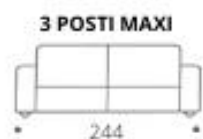

Duomo

ALTEZZA: 70 cm

PROFONDITÀ: 93 cm

ANGOLO TERMINALE