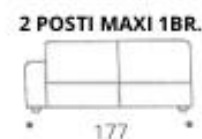

Duomo

ALTEZZA: 70 cm

PROFONDITÀ: 93 cm

ANGOLO TERMINALE