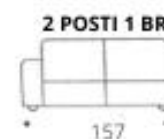

Duomo

ALTEZZA: 70 cm

PROFONDITÀ: 93 cm

ANGOLO TERMINALE