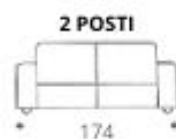

Duomo

ALTEZZA: 70 cm

PROFONDITÀ: 93 cm

ANGOLO TERMINALE