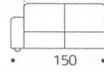

# Johnny

ALTEZZA: 68/83 cm  
PROFONDITÀ: 88 cm

POLTRONA

• 110 •

3 POSTI

• 215 •

3 POSTI 1 BR.

• 190 •

2 POSTI MAXI

• 195 •

2 POSTI MAXI 1 BR.

• 170 •

2 POSTI

• 175 •

2 POSTI 1 BR.

• 150 •

ANGOLO TERMINALE

• 230 •

• 85/98 •

CHAISE LONGUE

• 170 •

• 102 •