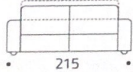

# Johnny

ALTEZZA: 68/83 cm  
PROFONDITÀ: 88 cm

POLTRONA

• 110 •

3 POSTI

• 215 •

3 POSTI 1 BR.

• 190 •

2 POSTI MAXI

• 195 •

2 POSTI MAXI 1 BR.

• 170 •

2 POSTI

• 175 •

2 POSTI 1 BR.

• 150 •