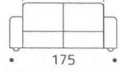

# Johnny

ALTEZZA: 68/83 cm  
PROFONDITÀ: 88 cm

POLTRONA

• 110 •

3 POSTI

• 215 •

3 POSTI 1 BR.

• 190 •

2 POSTI MAXI

• 195 •

2 POSTI MAXI 1 BR.

• 170 •

2 POSTI

• 175 •

2 POSTI 1 BR.

• 150 •

ANGOLO TERMINALE

• 230 •

• 85/98 •

CHAISE LONGUE

• 170 •

• 102 •