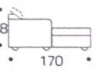

# Johnny

ALTEZZA: 68/83 cm  
PROFONDITÀ: 88 cm

POLTRONA

• 110 •

3 POSTI

• 215 •

3 POSTI 1 BR.

• 190 •

2 POSTI MAXI

• 195 •

2 POSTI MAXI 1 BR.

• 170 •

2 POSTI

• 175 •

2 POSTI 1 BR.

• 150 •

ANGOLO TERMINALE

• 230 •

• 85/98 •

CHAISE LONGUE

• 170 •

• 102 •