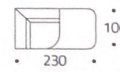

# Johnny

ALTEZZA: 68/83 cm  
PROFONDITÀ: 88 cm

POLTRONA

• 110 •

3 POSTI

• 215 •

3 POSTI 1 BR.

• 190 •

2 POSTI MAXI

• 195 •

2 POSTI MAXI 1 BR.

• 170 •

2 POSTI

• 175 •

2 POSTI 1 BR.

• 150 •

ANGOLO TERMINALE

• 230 •

• 85/98 •

CHAISE LONGUE

• 170 •

• 102 •