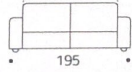

# Johnny

ALTEZZA: 68/83 cm  
PROFONDITÀ: 88 cm

POLTRONA

• 110 •

3 POSTI

• 215 •

3 POSTI 1 BR.

• 190 •

2 POSTI MAXI

• 195 •

2 POSTI MAXI 1 BR.

• 170 •

2 POSTI

• 175 •

2 POSTI 1 BR.

• 150 •