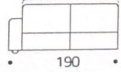

# Johnny

ALTEZZA: 68/83 cm  
PROFONDITÀ: 88 cm

POLTRONA

• 110 •

3 POSTI

• 215 •

3 POSTI 1 BR.

• 190 •

2 POSTI MAXI

• 195 •

2 POSTI MAXI 1 BR.

• 170 •

2 POSTI

• 175 •

2 POSTI 1 BR.

• 150 •