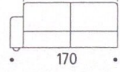

# Johnny

ALTEZZA: 68/83 cm  
PROFONDITÀ: 88 cm

POLTRONA

• 110 •

3 POSTI

• 215 •

3 POSTI 1 BR.

• 190 •

2 POSTI MAXI

• 195 •

2 POSTI MAXI 1 BR.

• 170 •

2 POSTI

• 175 •

2 POSTI 1 BR.

• 150 •