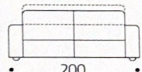

# Master

ALTEZZA: 68/83 cm

PROFONDITÀ: 88 cm

POLTRONA

3 POSTI

3 POSTI 1 BR.

2 POSTI MAXI

2 POSTI MAXI 1 BR.