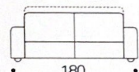

# Master

ALTEZZA: 68/83 cm

PROFONDITÀ: 88 cm

POLTRONA

3 POSTI

3 POSTI 1 BR.

2 POSTI MAXI

2 POSTI MAXI 1 BR.