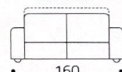

Master

ALTEZZA: 68/83 cm

PROFONDITÀ: 88 cm

2 POSTI