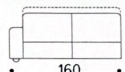

# Master

ALTEZZA: 68/83 cm

PROFONDITÀ: 88 cm

POLTRONA

3 POSTI

3 POSTI 1 BR.

2 POSTI MAXI

2 POSTI MAXI 1 BR.