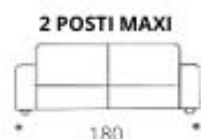

Naviglio

ALTEZZA: 70 cm

PROFONDITÀ: 93 cm

ANGOLO TERMINALE