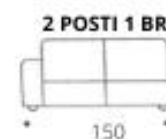

Naviglio

ALTEZZA: 70 cm

PROFONDITÀ: 93 cm

ANGOLO TERMINALE