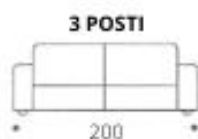

Naviglio

ALTEZZA: 70 cm

PROFONDITÀ: 93 cm

ANGOLO TERMINALE