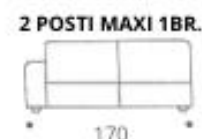

Naviglio

ALTEZZA: 70 cm

PROFONDITÀ: 93 cm

ANGOLO TERMINALE