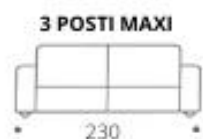

Naviglio

ALTEZZA: 70 cm

PROFONDITÀ: 93 cm

ANGOLO TERMINALE