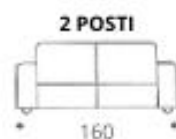

Naviglio

ALTEZZA: 70 cm

PROFONDITÀ: 93 cm

ANGOLO TERMINALE