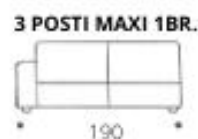

Naviglio

ALTEZZA: 70 cm

PROFONDITÀ: 93 cm

ANGOLO TERMINALE