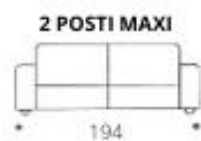

Tortona

ALTEZZA: 70 cm

PROFONDITÀ: 93 cm

ANGOLO TERMINALE