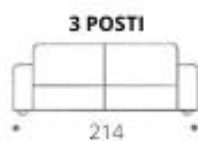

Tortona

ALTEZZA: 70 cm

PROFONDITÀ: 93 cm

ANGOLO TERMINALE