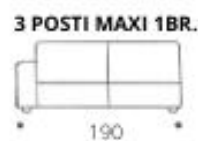

Tortona

ALTEZZA: 70 cm

PROFONDITÀ: 93 cm

ANGOLO TERMINALE