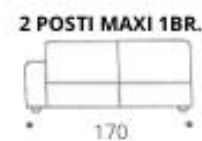

Tortona

ALTEZZA: 70 cm

PROFONDITÀ: 93 cm

ANGOLO TERMINALE