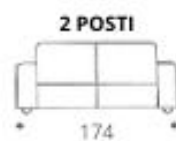

Tortona

ALTEZZA: 70 cm

PROFONDITÀ: 93 cm

ANGOLO TERMINALE