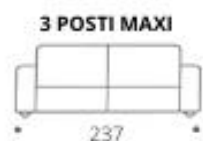

Tortona

ALTEZZA: 70 cm

PROFONDITÀ: 93 cm

ANGOLO TERMINALE